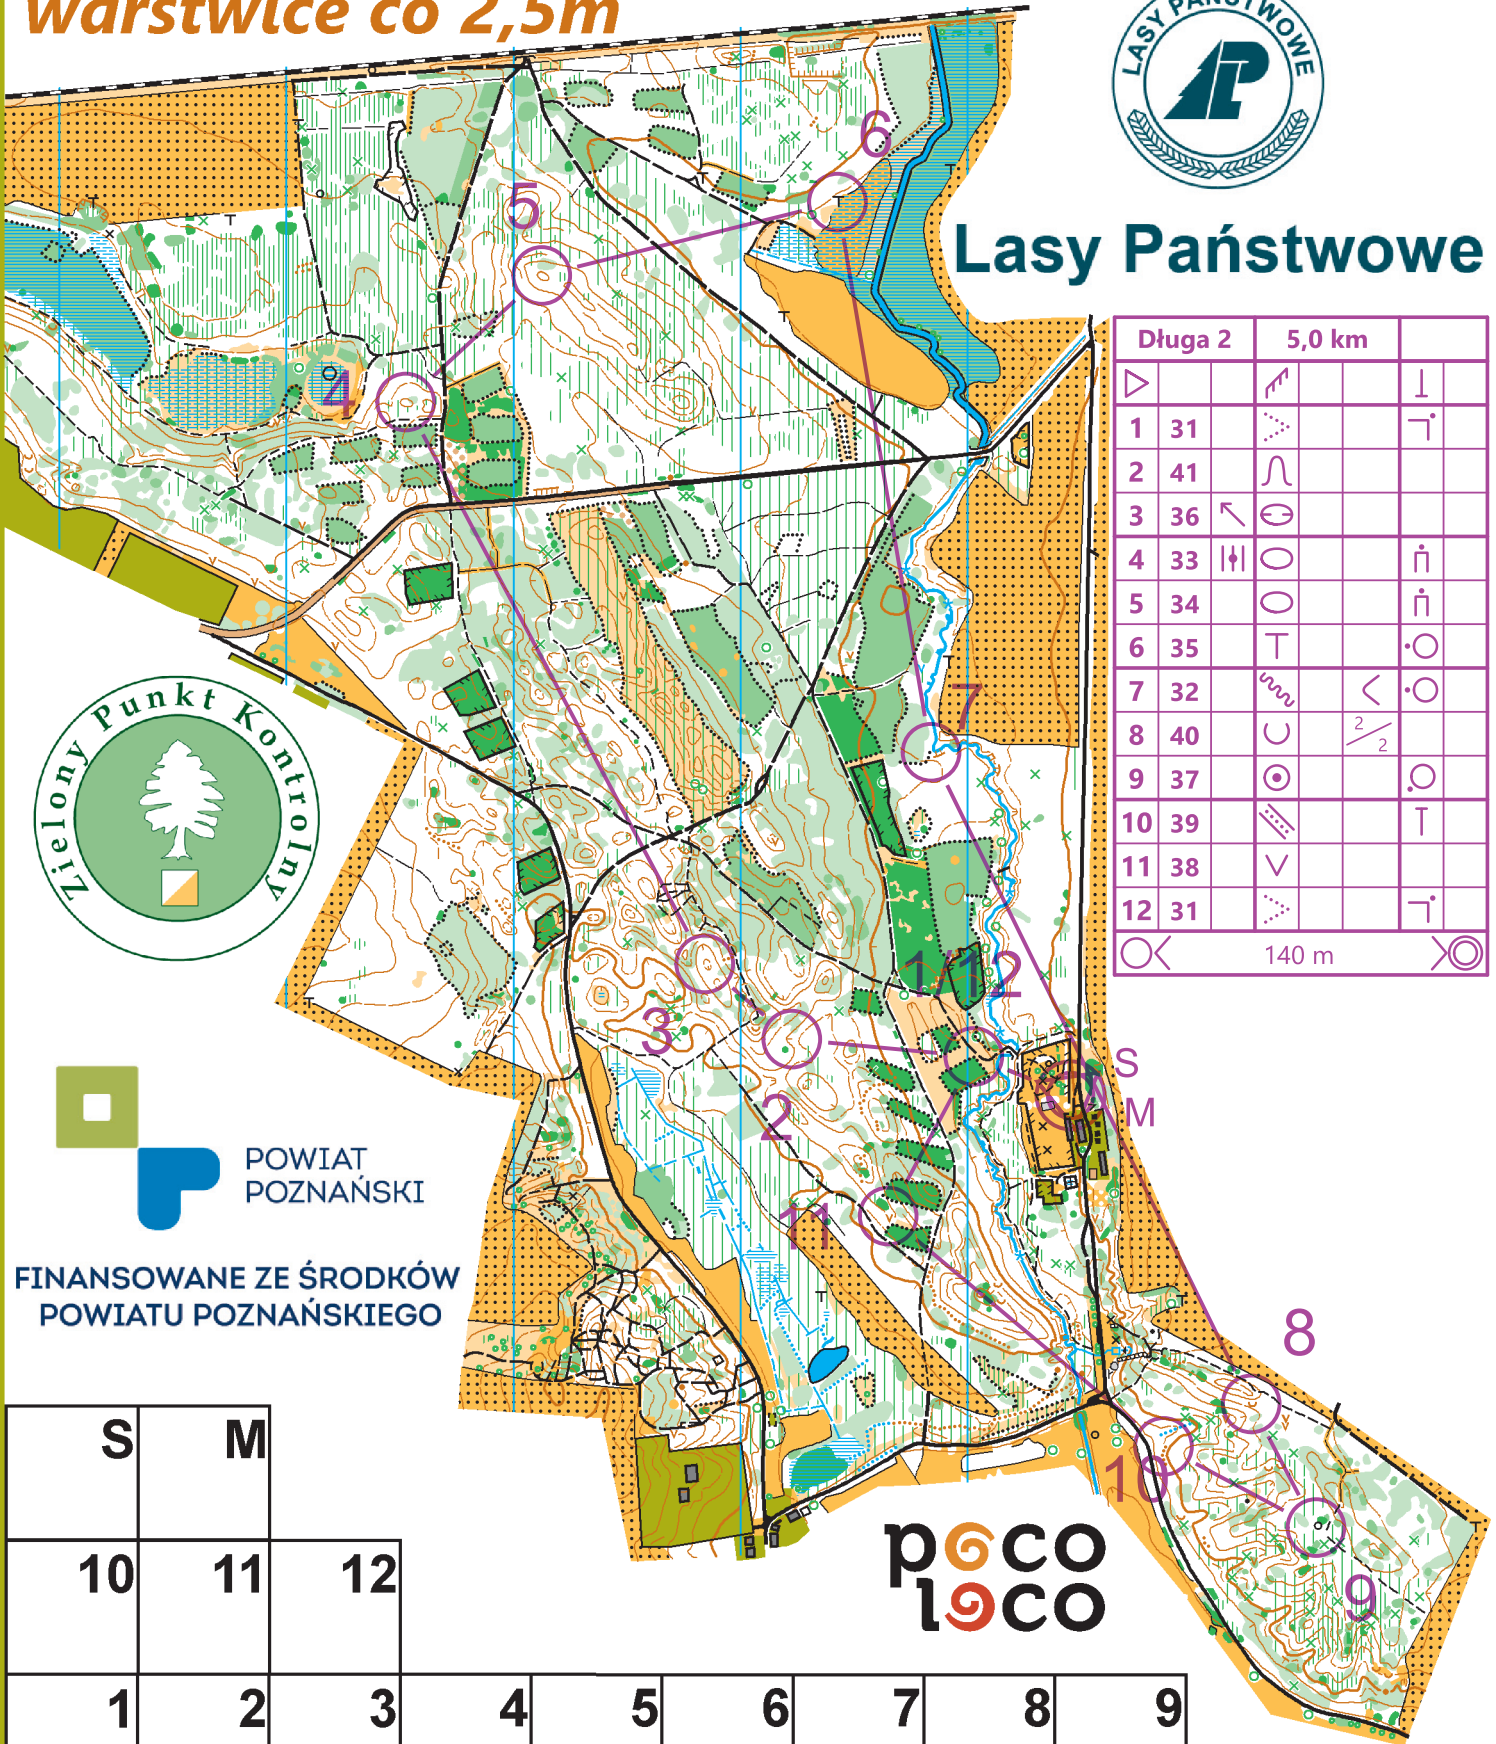

ZIELONY PUNKT KONTROLNY ŻARNÓWIEC

Skala 1:10 000
warstwie co 2,5m

Las Państwowy

POWIAT
POZNAŃSKI

FINANSOWANE ZE ŚRODKÓW
POWIATU POZNAŃSKIEGO

Długa 2		5,0 km	
▷		↗	⊥
1 31		↘	┌
2 41		∩	
3 36	↖	⊙	
4 33	⊥	○	∩
5 34		○	∩
6 35	└		⊙
7 32	∩	<	⊙
8 40	U	$\frac{2}{2}$	
9 37	⊙		○
10 39	┌		└
11 38	∨		
12 31	▷		┌

140 m

S	M								
10	11	12							
1	2	3	4	5	6	7	8	9	

pgco
lcco