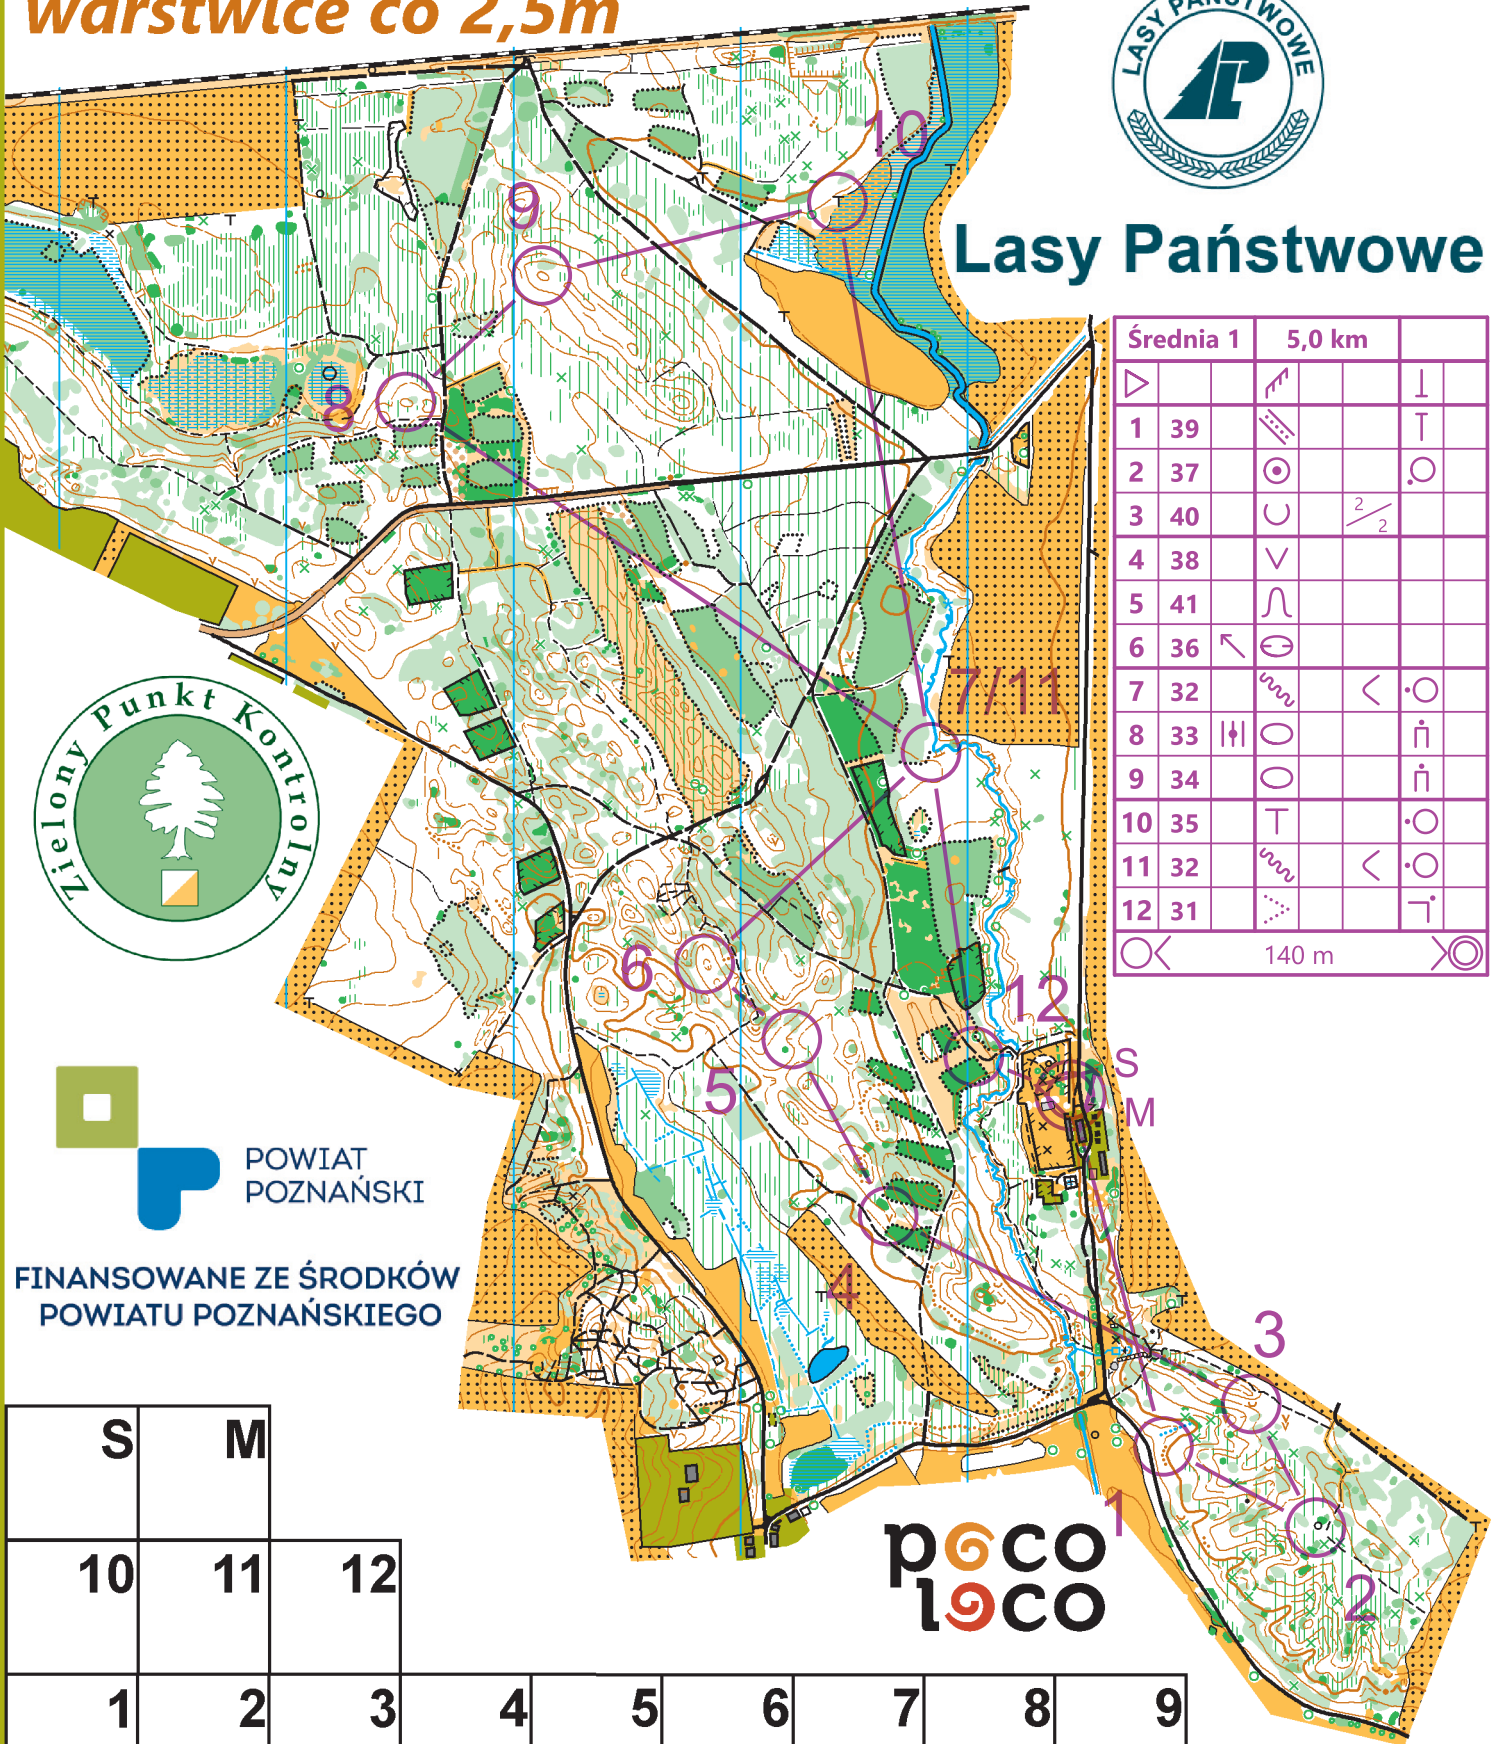

ZIELONY PUNKT KONTROLNY ŻARNÓWIEC

Skala 1:10 000
warstwice co 2,5m

Las Państwowy

Średnia 1	5,0 km		
▷		↗	⊥
1 39		▨	⊥
2 37		⊙	⊙
3 40		∪	$\frac{2}{2}$
4 38		∨	
5 41		∩	
6 36	↖	⊙	
7 32	∩	<	⊙
8 33	∥	⊙	∩
9 34	⊙	∩	∩
10 35	⊥	<	⊙
11 32	∩	<	⊙
12 31	▷		⊥

140 m

FINANSOWANE ZE ŚRODKÓW
POWIATU POZNAŃSKIEGO

S	M								
10	11	12							
1	2	3	4	5	6	7	8	9	