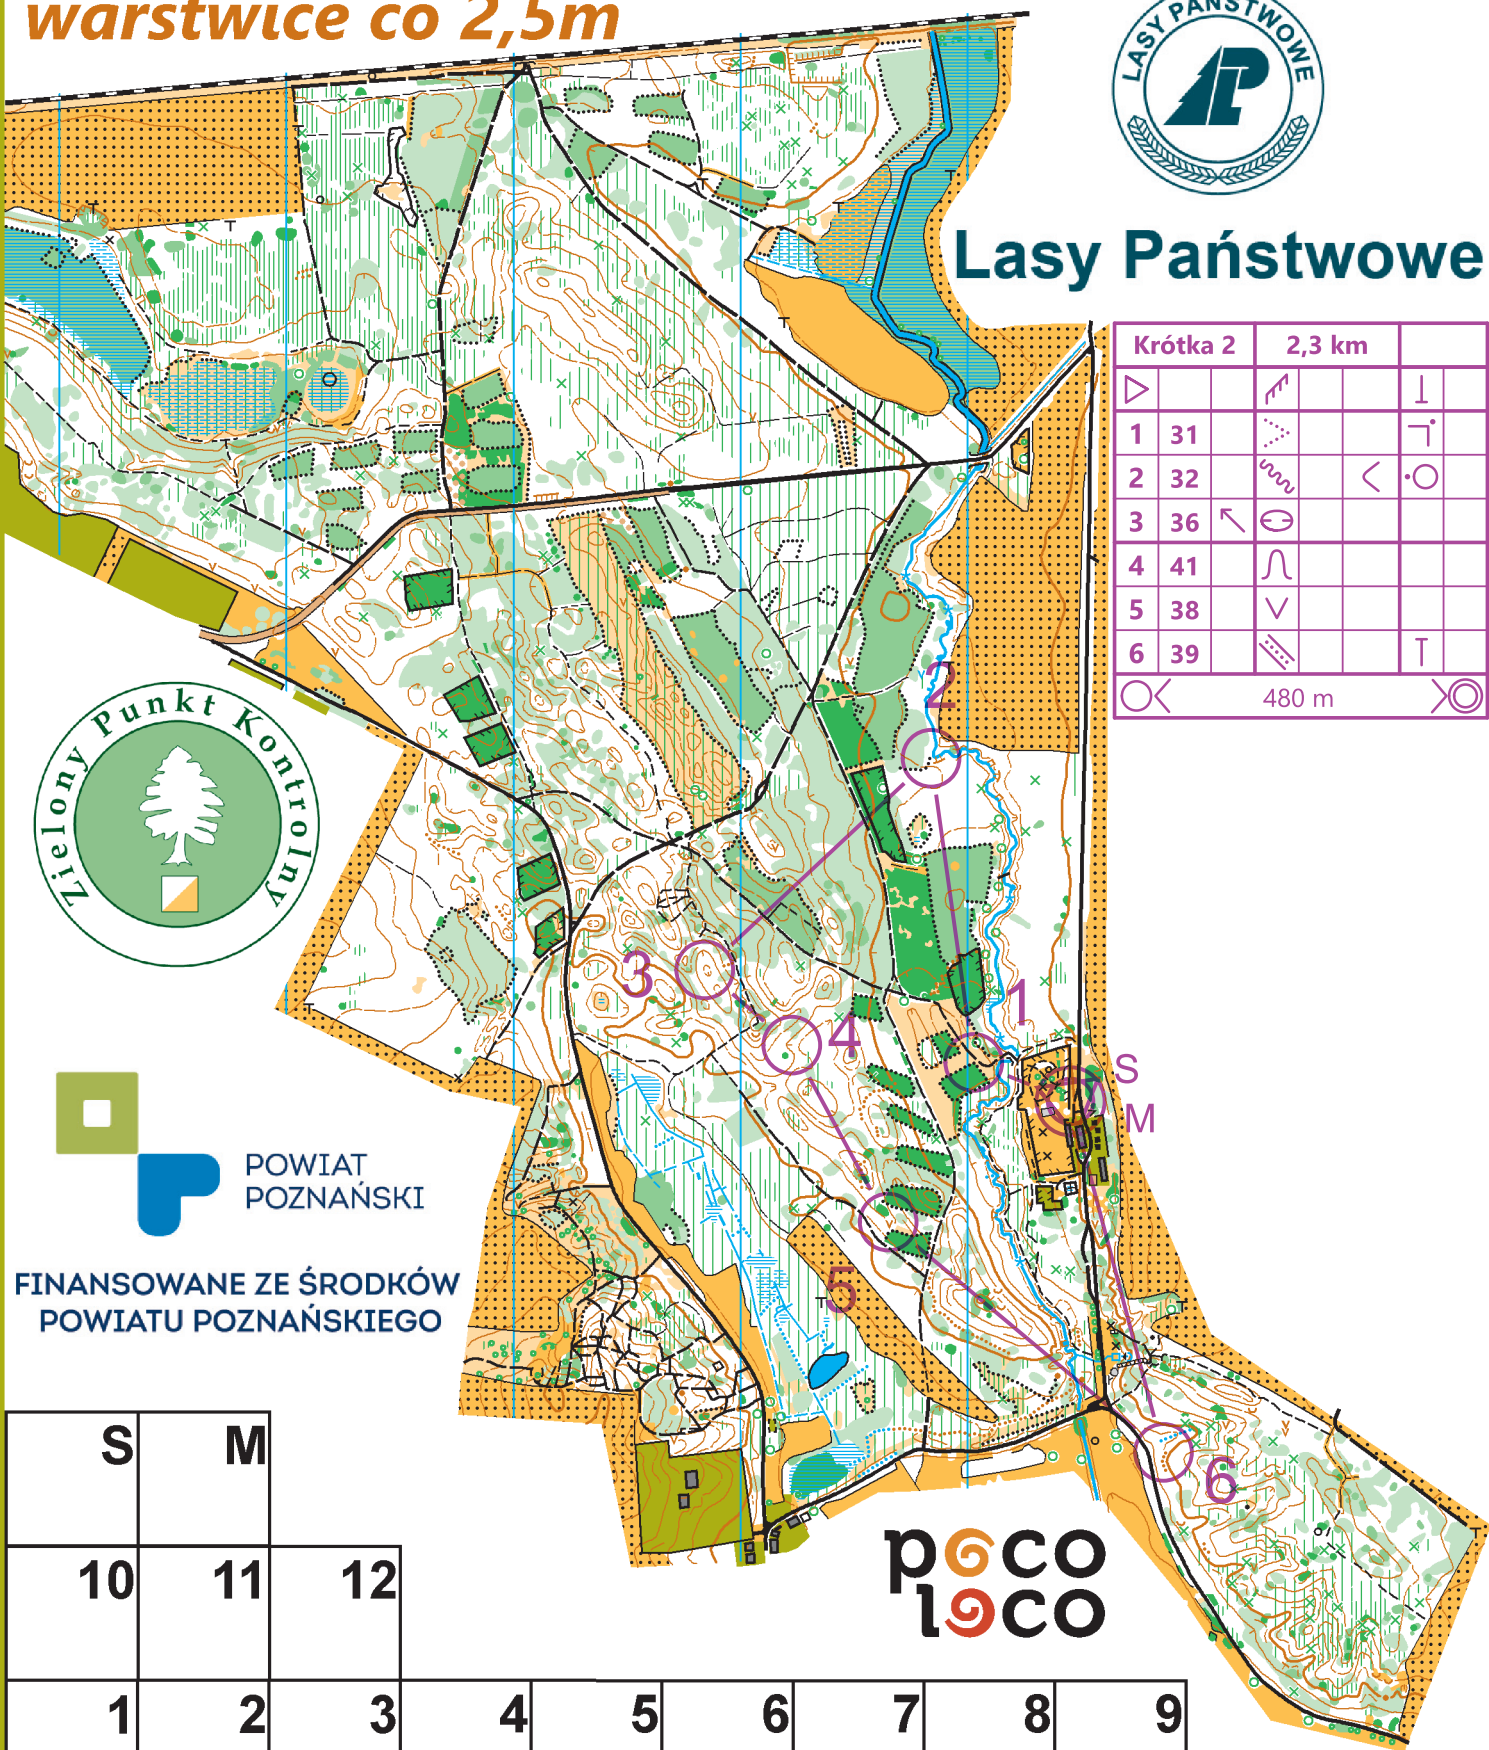

ZIELONY PUNKT KONTROLNY ŻARNÓWIEC

Skala 1:10 000
warstwie co 2,5m

Las Państwowy

Krótka 2		2,3 km	
▷		↗	⊥
1 31		⋯	┌
2 32		⌒	< ○
3 36	↖	⊖	
4 41		∩	
5 38		∨	
6 39		▨	└
○		480 m	

FINANSOWANE ZE ŚRODKÓW
POWIATU POZNAŃSKIEGO

S	M								
10	11	12							
1	2	3	4	5	6	7	8	9	